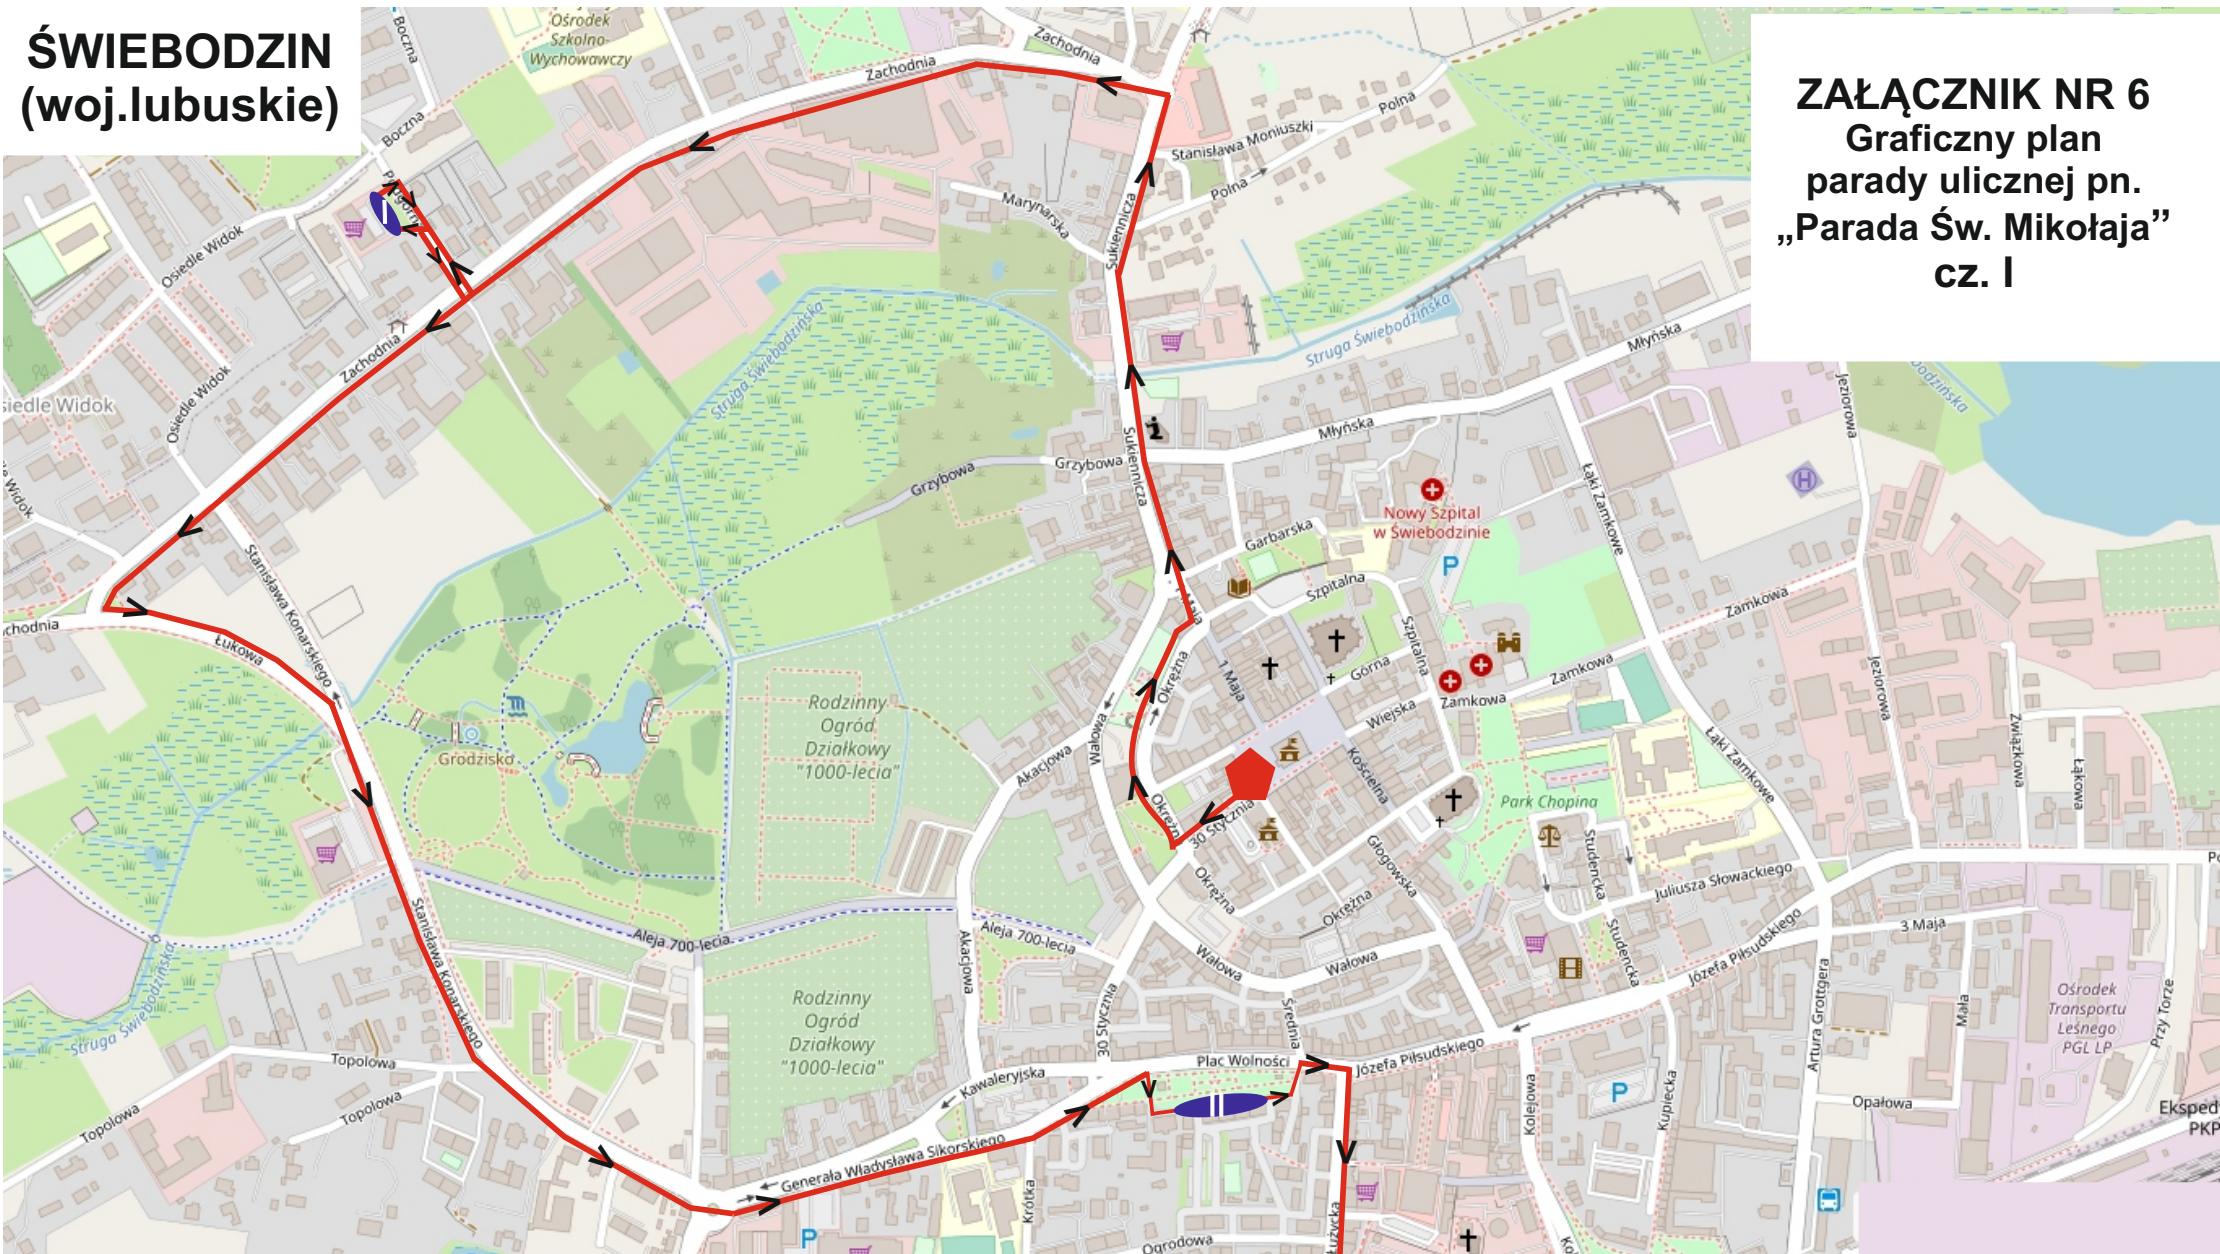

ŚWIEBODZIN (woj.lubuskie)

ZAŁĄCZNIK NR 6 Graficzny plan parady ulicznej pn. „Parada Św. Mikołaja” cz. I

legenda:

-  miejsce rozpoczęcia „Parady”
-  miejsce zakończenia „Parady”

 trasa przejazdu Parady,
odcinki dróg publicznych, na których
odbywa się ruch kołowy pojazdów

 kierunek poruszania się Parady

 miejsca planowanego postoju
Parady

legenda:

-  miejsce rozpoczęcia „Parady”
-  miejsce zakończenia „Parady”

 trasa przejazdu Parady, odcinki dróg publicznych, na których odbywa się ruch kołowy pojazdów

 kierunek poruszania się Parady

 miejsca planowanego postoju Parady

ŚWIEBODZIN (woj.lubuskie)

ZAŁĄCZNIK NR 6 Graficzny plan parady ulicznej pn. „Parada Św. Mikołaja” cz. III

legenda:

-  miejsce rozpoczęcia „Parady”
-  miejsce zakończenia „Parady”
-  trasa przejazdu Parady, odcinki dróg publicznych, na których odbywa się ruch kołowy pojazdów

-  kierunek poruszania się Parady
-  miejsca planowanego postoju Parady