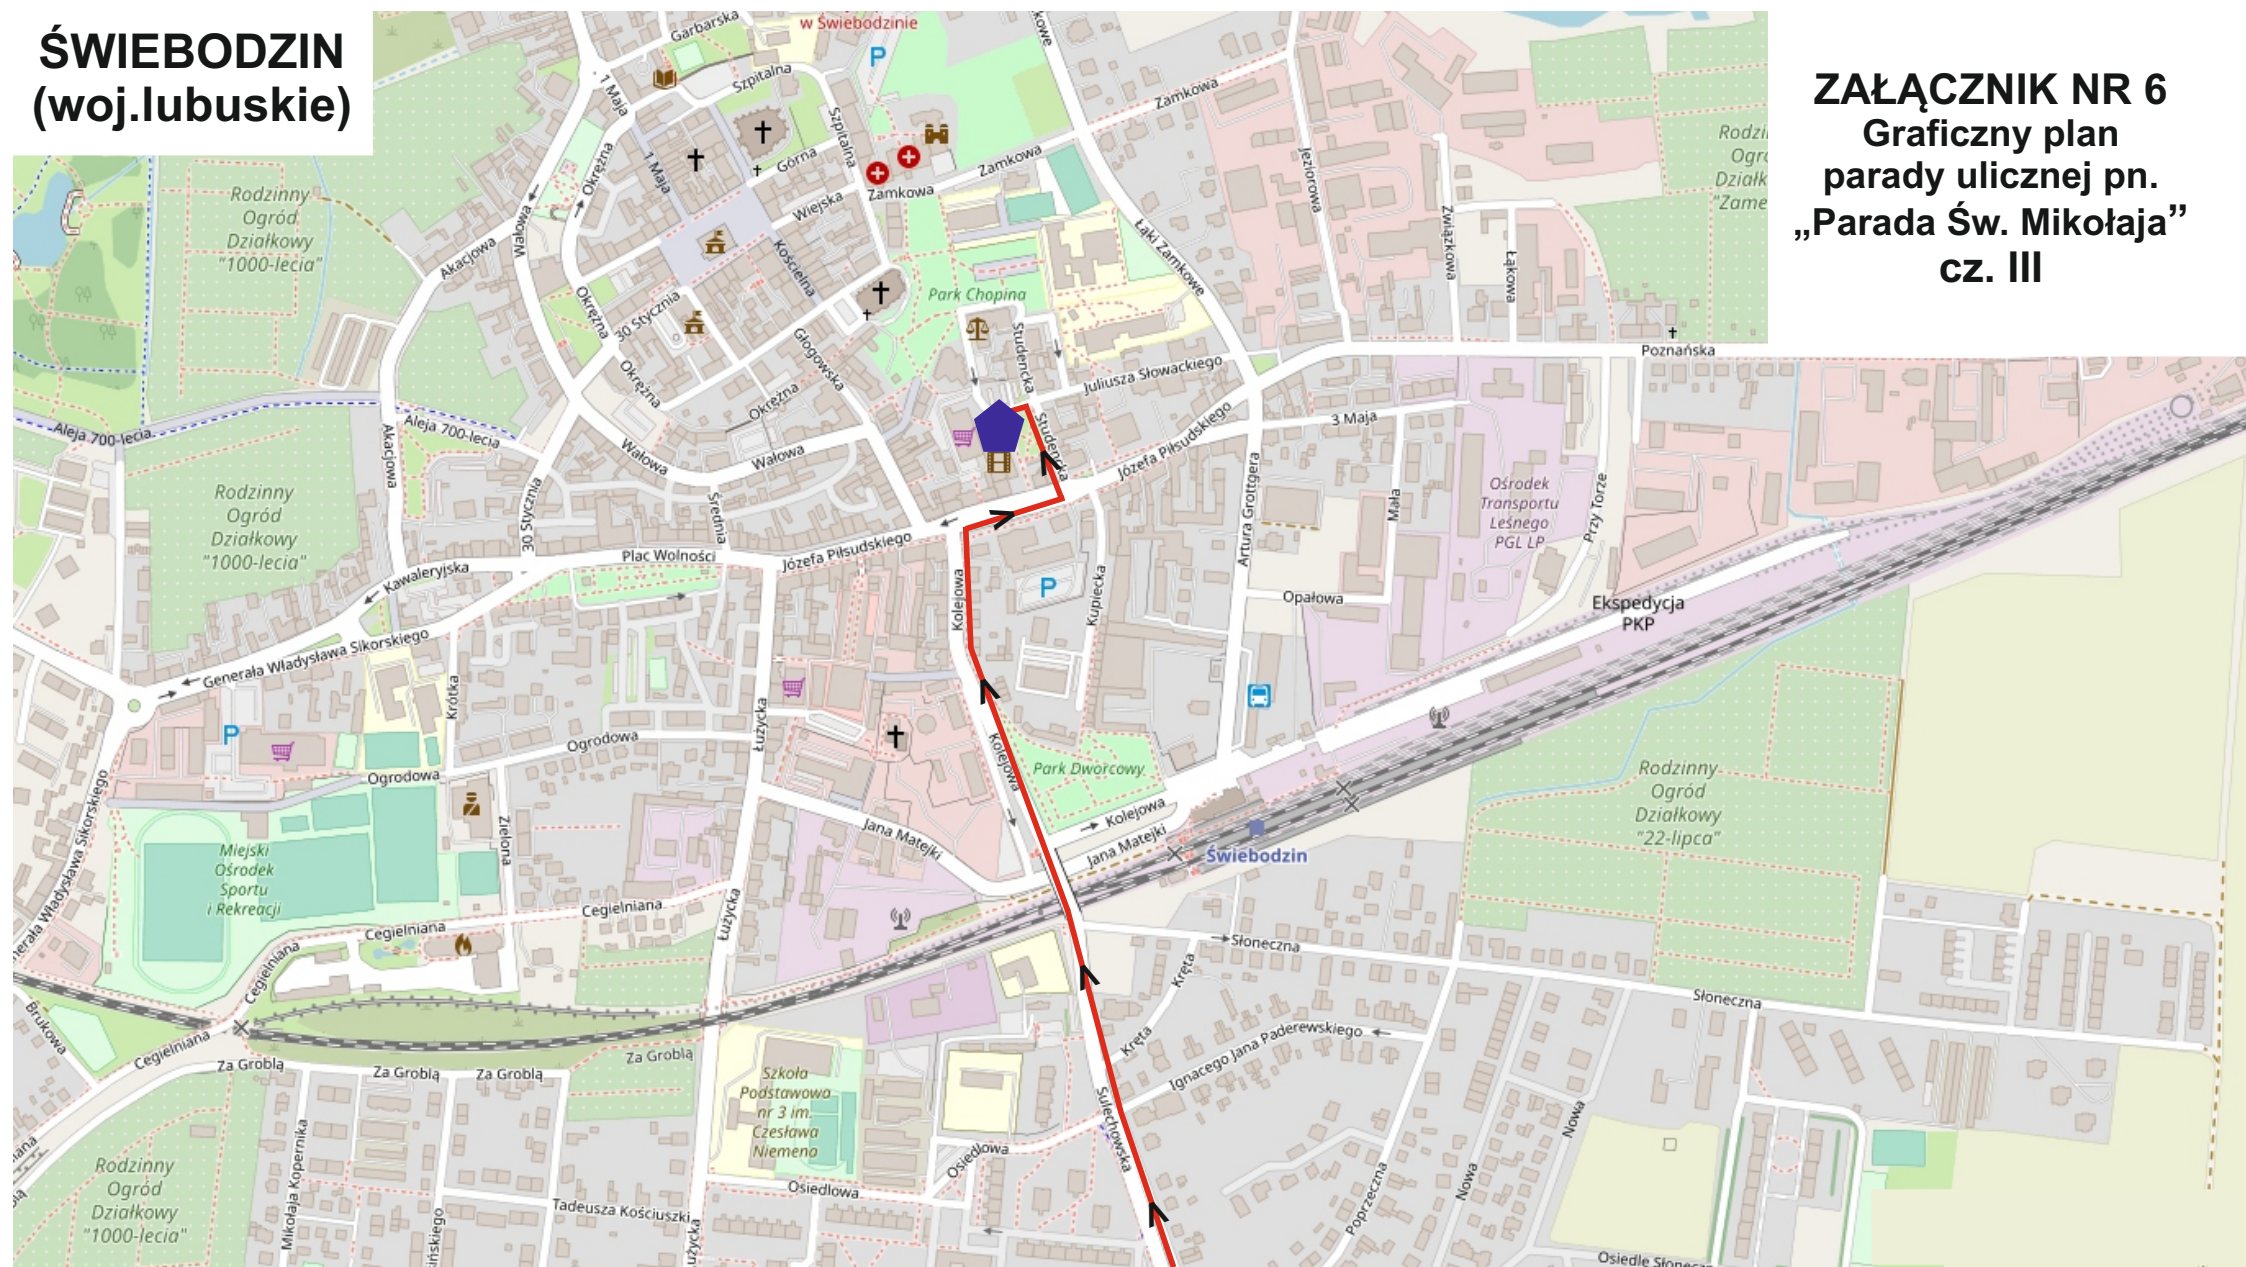

ŚWIEBODZIN (woj.lubuskie)

ZAŁĄCZNIK NR 6 Graficzny plan parady ulicznej pn. „Parada Św. Mikołaja” cz. I

legenda:

-  miejsce rozpoczęcia „Parady”
-  miejsce zakończenia „Parady”

 trasa przejazdu Parady,
odcinki dróg publicznych, na których
odbywa się ruch kołowy pojazdów

 kierunek poruszania się Parady

 miejsca planowanego postoju
Parady

legenda:

-  miejsce rozpoczęcia „Parady”
-  miejsce zakończenia „Parady”

 trasa przejazdu Parady, odcinki dróg publicznych, na których odbywa się ruch kołowy pojazdów

 kierunek poruszania się Parady

 miejsca planowanego postoju Parady

ŚWIEBODZIN (woj.lubuskie)

ZAŁĄCZNIK NR 6 Graficzny plan parady ulicznej pn. „Parada Św. Mikołaja” cz. III

legenda:

-  miejsce rozpoczęcia „Parady”
-  miejsce zakończenia „Parady”
-  trasa przejazdu Parady, odcinki dróg publicznych, na których odbywa się ruch kołowy pojazdów

-  kierunek poruszania się Parady
-  miejsca planowanego postoju Parady